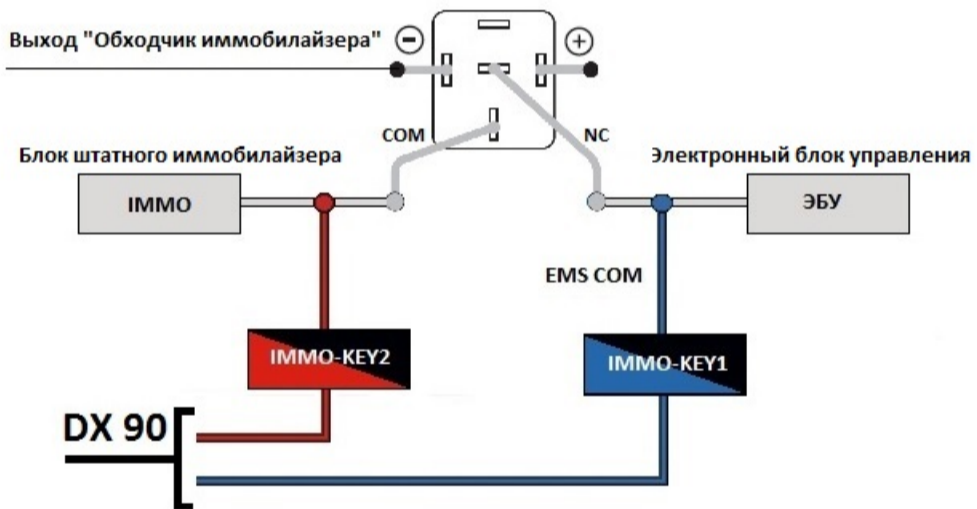

Pandora DX model: 90

БЕСКЛЮЧЕВОЙ ЗАПУСК

2.3.3 Обход TOYOTA, LEXUS IMO_IMI

2.3.3 Обход ACURA, HONDA

2.3.3 Обход TOYOTA, LEXUS CAN_RX_TX

2.3.3 Обход KIA, HYUNDAI ключ (старая версия IMMO)

2.3.3 Обход RENAULT, NISSAN

RENAULT: DASTER(2010-2015), SANDERO(2009-2014), LOGAN(2004-2014)
NISSAN: TERRANO(2014-2015), ALMERA(2012-2016)
LADA: LARGUS (2012-2016)

2.3.3 Обход KIA, HYUNDAI ключ (новая версия IMMO)

2.3.3 Обход SUBARU

2.3.3 Обход FORD (40bit_80bit)