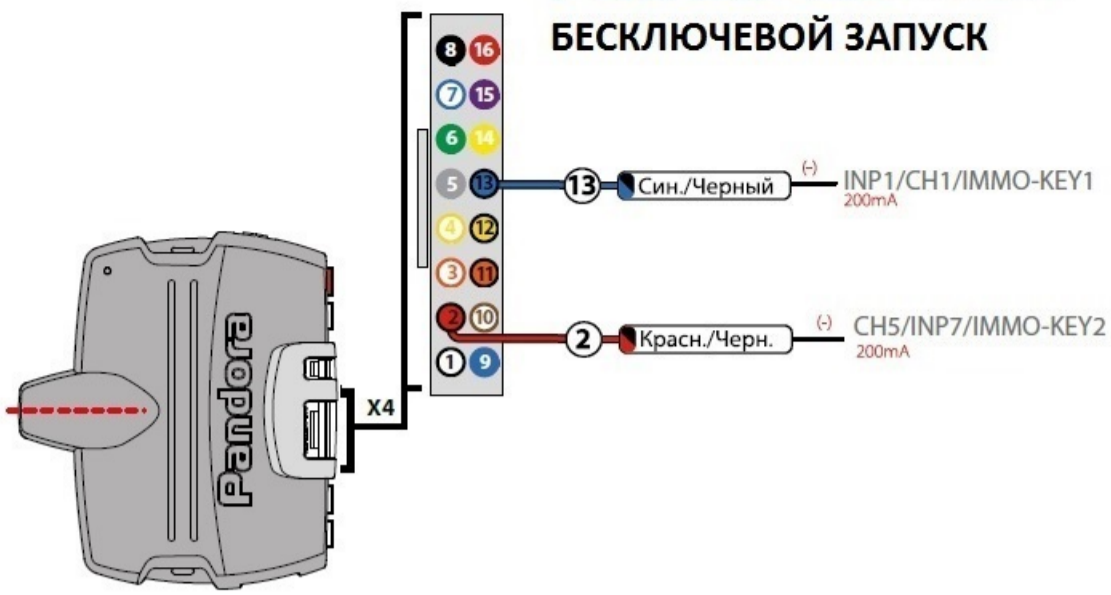

Pandora DX model: 90

БЕСКЛЮЧЕВОЙ ЗАПУСК

2.3.3 Обход TOYOTA, LEXUS IMO_IMI

2.3.3 Обход ACURA, HONDA

2.3.3 Обход TOYOTA, LEXUS CAN_RX_TX

2.3.3 Обход KIA, HYUNDAI ключ (старая версия IMMO)

2.3.3 Обход RENAULT, NISSAN

2.3.3 Обход FORD (40bit_80bit)